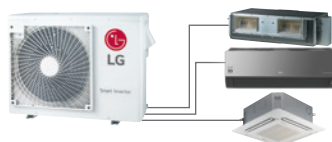

MU3R19 / MU3R21

MULTI

Modelis	Našumas vėsinimo / šildymo (kW)	Energinio naudingumo klasė vėsinimas / šildymas	Išorinis elementas	Komplekto kaina (be PVM)
MU4R25	7,0 / 8,4	A++ / A+	MU4R25.U40	2 228 €
MU4R27	7,9 / 9,1	A++ / A+	MU4R27.U40	2 477 €

MAKSIMALUS KONFIGŪRAVIMAS: 4x1